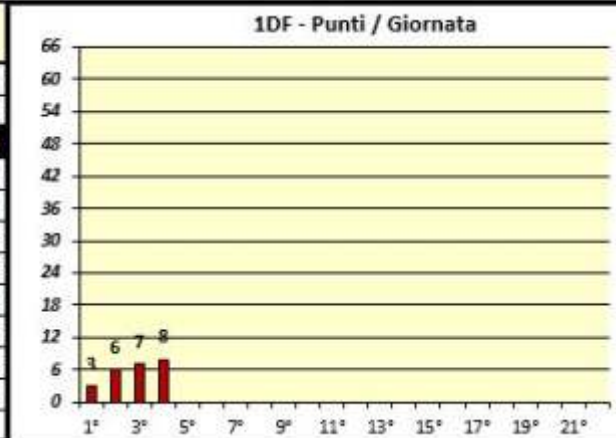

Un impegno notevole ma, come si vede dalle foto dei lavori e dell'esordio, ne è valsa la pena.

VIENI A SCHIACCIARE CON NOI !!!

Al Torretta Volley Livorno le iscrizioni sono sempre aperte per maschi e femmine e si può provare senza impegno

Per info telef. a: Giovanni 3387773033, Piero 3487811520 opp. Enrico 3341469288.

TABELLONE

(cosa è successo nel mese, risultati e classifiche)

☑	DM Girone A	P	G	GV	GP	SV	SP	QS	PF	PS	QP
1	A.p. Pallavolo Certaldo	6	2	2	0	6	0	Max	153	107	1,430
2	Olimpia Poliri	6	2	2	0	6	1	6,000	174	134	1,300
3	Zona Vv.f. Mazzoni	6	2	2	0	6	2	3,000	192	166	1,160
4	Energi Impianti Chiesina	5	2	2	0	6	2	3,000	182	154	1,180
5	Invicta Volleyball	3	2	1	1	4	3	1,330	157	149	1,050
6	Asd Migliarino Volley	3	2	1	1	5	5	1,000	212	212	1,000
7	Volley Marina Di Massa	3	2	1	1	3	3	1,000	135	137	0,990
8	Cascine Volley Empoli	2	2	1	1	4	5	0,800	193	190	1,020
9	Robur 1908 Scandicci	1	2	0	2	2	6	0,330	145	178	0,810
10	Torretta Volley Livorno	1	2	0	2	2	6	0,330	150	191	0,790
11	Pallavolo Fornaci Asd	0	2	0	2	1	6	0,170	148	178	0,830
12	U18-lupi Kemas	0	2	0	2	0	6	0,000	105	150	0,700

☑	1DF	P	G	GV	GP	SV	SP	QS	PF	PS	QP
1	Azzurra Grosseto	9	3	3	0	9	0	Max	226	148	1,530
2	Cus Pisa Asd	8	4	3	1	9	7	1,290	359	325	1,100
3	Torretta Volley Livorno	8	4	2	2	10	7	1,430	357	345	1,030
4	Chianti Banca Lupi Santa	6	3	2	1	8	6	1,330	323	303	1,070
5	Elsasport Volley	5	3	2	1	7	6	1,170	296	275	1,080
6	Volley Peccioli	5	3	2	1	6	6	1,000	250	273	0,920
7	Grosseto Volley	5	4	2	2	7	8	0,880	305	329	0,930
8	Pallavolo Cascina	5	4	1	3	8	9	0,890	357	361	0,990
9	Pediatrica Specialist	3	4	1	3	6	11	0,550	324	388	0,840
10	Volley San Vincenzo	2	4	1	3	5	11	0,450	356	365	0,980
11	Polisportiva Elba Rekord	1	2	0	2	2	6	0,330	144	185	0,780
12	Riposa	0	0	0	0	0	0	Max	0	0	Max