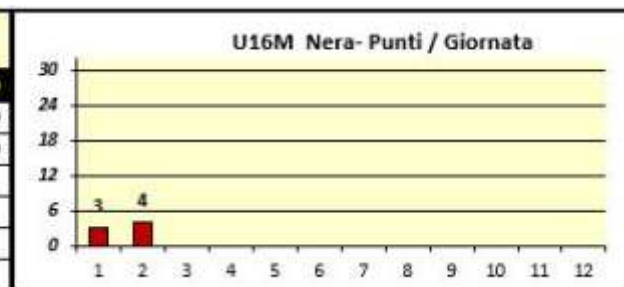

☑	U16M Nera Gir. A	P	G	GV	GP	SV	SP	QS	PF	PS	QP
1	Torretta Volley Livorno	4	2	1	1	5	4	1,250	195	186	1,050
2	Dream Volley Group Blu	3	2	1	1	4	4	1,000	176	166	1,060
3	Invicta Volleyball	2	2	1	1	4	5	0,800	178	197	0,900