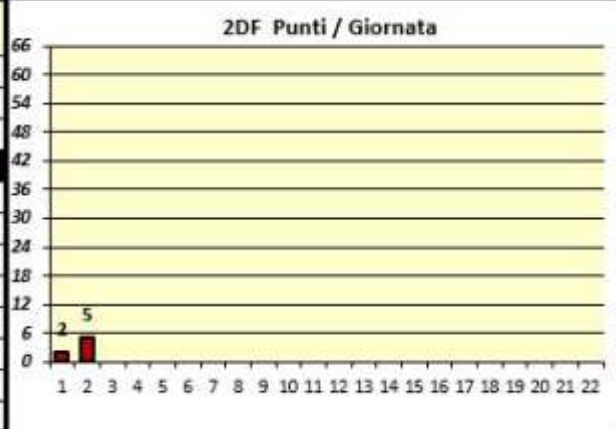

☑	2DF	P	G	GV	GP	SV	SP	QS	PF	PS	QP
1	Polisportiva Vicarello A	6	2	2	0	6	0	Max	150	93	1,610
2	Asd Etruscavolley	6	2	2	0	6	0	Max	150	109	1,380
3	Ospedalieri Pisa	5	2	2	0	6	2	3,000	182	147	1,240
4	Torretta Volley Livorno	5	2	2	0	6	2	3,000	179	158	1,130
5	Vbc Calci Asd Bianca	3	2	1	1	4	3	1,330	165	150	1,100
6	Magazzini Maury's Volley	3	2	1	1	3	3	1,000	129	132	0,980
7	Volley Piombino	3	2	1	1	3	4	0,750	157	161	0,980
8	Libertas Venturina	3	2	1	1	3	4	0,750	132	165	0,800
9	Volley Etruschi Stagno	2	2	0	2	4	6	0,670	200	211	0,950
10	Volley Sei Rose Rosignano	0	2	0	2	1	6	0,170	142	175	0,810
11	Volley San Vincenzo	0	2	0	2	0	6	0,000	109	150	0,730
12	Cdp Branca Grosseto	0	2	0	2	0	6	0,000	106	150	0,710