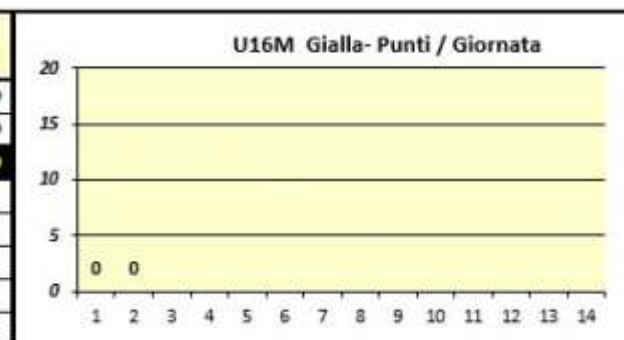

☑	U16M MVTomei G. B	P	G	GV	GP	SV	SP	QS	PF	PS	QP
1	Pallavolo Massa	6	2	2	0	6	1	6,000	174	129	1,350
2	Upc Volley	3	2	1	1	3	4	0,750	151	156	0,970
3	Mvtomei	0	2	0	2	2	6	0,330	153	193	0,790