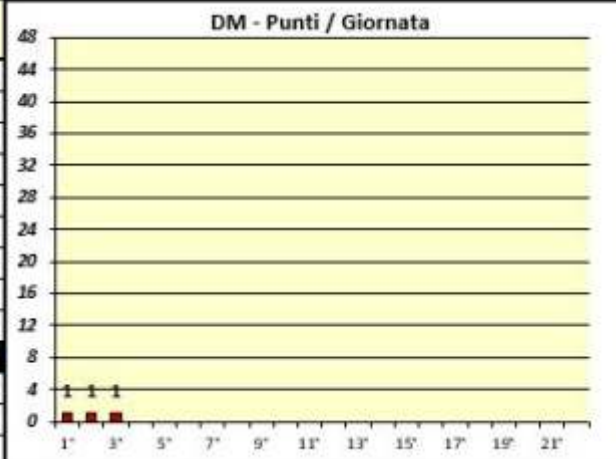

Un impegno notevole ma, come si vede dalle foto dei lavori e dell'esordio, ne è valsa la pena.

VIENI A SCHIACCIARE CON NOI !!!

Al Torretta Volley Livorno le iscrizioni sono sempre aperte per maschi e femmine e si può provare senza impegno

Per info telef. a: Giovanni 3387773033, Piero 3487811520 opp. Enrico 3341469288.

TABELLONE

(cosa è successo nel mese, risultati e classifiche)

☑	DM Girone A	P	G	GV	GP	SV	SP	QS	PF	PS	QP
1	A.p. Pallavolo Certaldo	6	2	2	0	6	0	Max	153	107	1,430
2	Olimpia Poliri	6	2	2	0	6	1	6,000	174	134	1,300
3	Zona Vv.f. Mazzoni	6	2	2	0	6	2	3,000	192	166	1,160
4	Energi Impianti Chiesina	5	2	2	0	6	2	3,000	182	154	1,180
5	Invicta Volleyball	3	2	1	1	4	3	1,330	157	149	1,050
6	Asd Migliarino Volley	3	2	1	1	5	5	1,000	212	212	1,000
7	Volley Marina Di Massa	3	2	1	1	3	3	1,000	135	137	0,990
8	Cascine Volley Empoli	2	2	1	1	4	5	0,800	193	190	1,020
9	Robur 1908 Scandicci	1	2	0	2	2	6	0,330	145	178	0,810
10	Torretta Volley Livorno	1	2	0	2	2	6	0,330	150	191	0,790
11	Pallavolo Fornaci Asd	0	2	0	2	1	6	0,170	148	178	0,830
12	U18-lupi Kemas	0	2	0	2	0	6	0,000	105	150	0,700

☑	1DF	P	G	GV	GP	SV	SP	QS	PF	PS	QP
1	Azzurra Grosseto	9	3	3	0	9	0	Max	226	148	1,530
2	Cus Pisa Asd	8	4	3	1	9	7	1,290	359	325	1,100
3	Torretta Volley Livorno	8	4	2	2	10	7	1,430	357	345	1,030
4	Chianti Banca Lupi Santa	6	3	2	1	8	6	1,330	323	303	1,070
5	Elsasport Volley	5	3	2	1	7	6	1,170	296	275	1,080
6	Volley Peccioli	5	3	2	1	6	6	1,000	250	273	0,920
7	Grosseto Volley	5	4	2	2	7	8	0,880	305	329	0,930
8	Pallavolo Cascina	5	4	1	3	8	9	0,890	357	361	0,990
9	Pediatrica Specialist	3	4	1	3	6	11	0,550	324	388	0,840
10	Volley San Vincenzo	2	4	1	3	5	11	0,450	356	365	0,980
11	Polisportiva Elba Rekord	1	2	0	2	2	6	0,330	144	185	0,780
12	Riposa	0	0	0	0	0	0	Max	0	0	Max