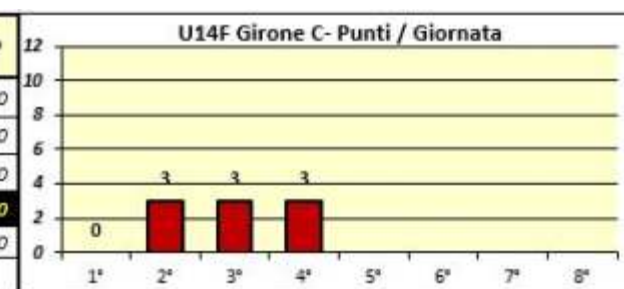

☑	U14F Girone C	P	G	GV	GP	SV	SP	QS	PF	PS	QP
1	Mvtomei Keepitup	10	4	4	0	12	4	3,000	365	276	1,320
2	Pediatrica V. Liv. Blu	10	4	3	1	11	4	2,750	343	293	1,170
3	Dream Volley Group Blu	7	4	2	2	8	6	1,330	292	309	0,950
4	Torretta Volley Livorno	3	4	1	3	3	9	0,330	247	285	0,870
5	Turris Pisa	0	4	0	4	1	12	0,080	242	326	0,740