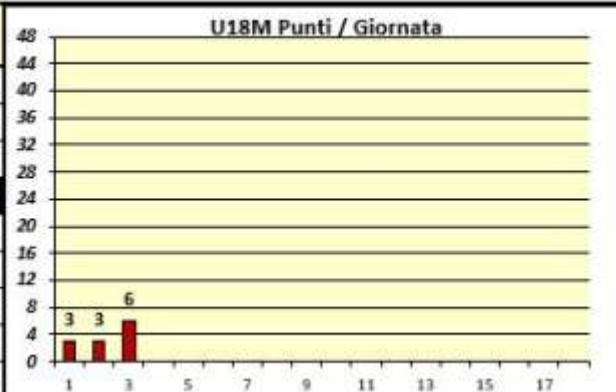

☑	U18M	P	G	GV	GP	SV	SP	QS	PF	PS	QP
1	Lupi Folgore	9	3	3	0	9	1	9,000	249	182	1,370
2	Invicta Volleyball	9	4	3	1	10	3	3,330	310	199	1,560
3	Calci Cascina	9	4	3	1	9	4	2,250	302	247	1,220
4	Torretta Volley Livorno	6	3	2	1	7	3	2,330	255	206	1,240
5	Migliarino Volley Cus Pisa	3	1	1	0	3	0	Max	75	41	1,830
6	Pallavolo Massa	3	3	1	2	4	7	0,570	228	279	0,820
7	Upc Volley	0	3	0	3	0	9	0,000	133	225	0,590
8	Dream Volley Group Blu	0	2	0	2	0	6	0,000	81	150	0,540
9	Centro Odon. V. Cecina	0	3	0	3	0	9	0,000	121	225	0,540